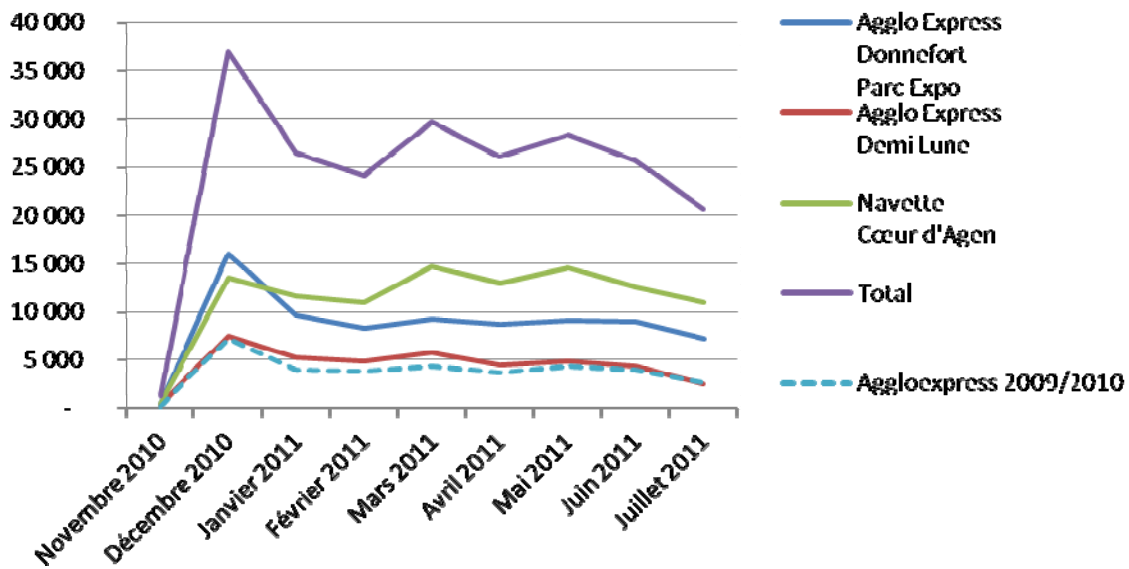

LE NOMBRE CUMULE DE VOYAGES PAR MOIS