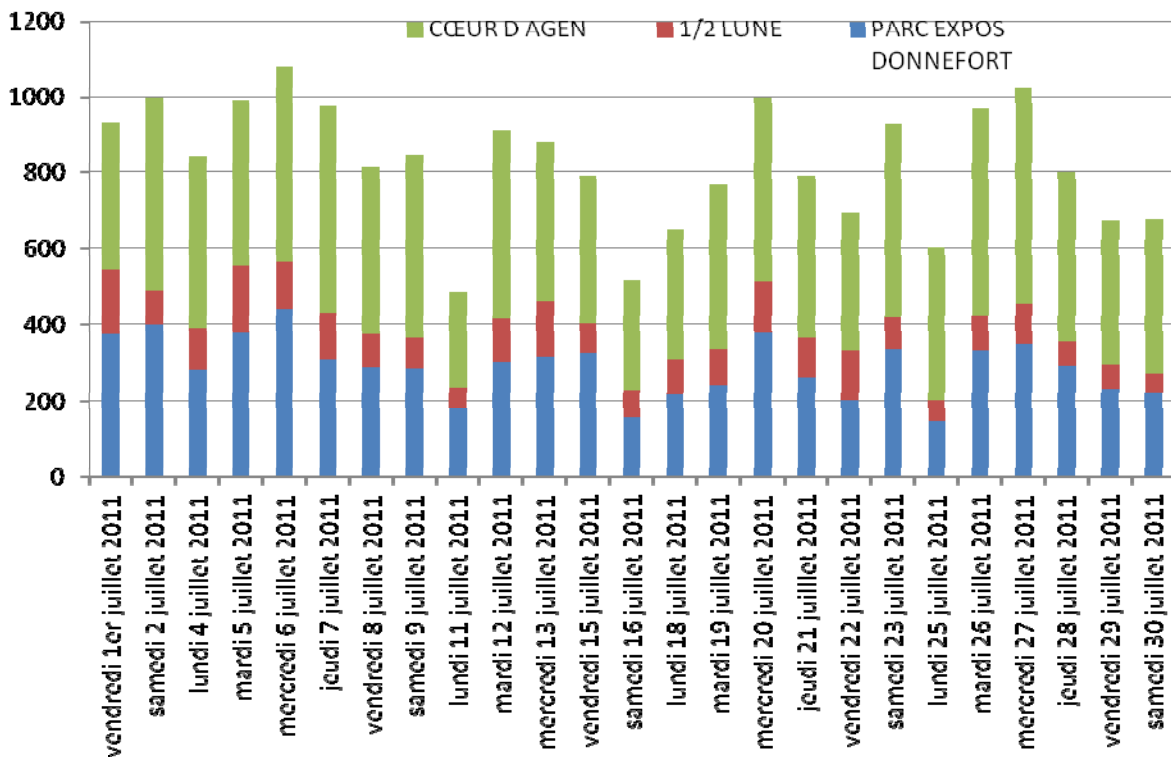

LE TEMPS D'ATTENTE AUX ARRETS

Les mesures réalisées semaine 27 sont conformes aux délais annoncé (moyenne de 12 minutes), sauf le samedi après-midi.

	Temps moyen d'attente le matin			Temps moyen d'attente l'après midi		
	Cathédrale	Pin	Préfecture	Cathédrale	Pin	Préfecture
lundi 4 juillet 2011	0:12:11	0:12:41	0:13:00	0:12:49	0:12:45	0:12:34
mardi 5 juillet 2011	0:12:19	0:12:19	0:12:38	0:12:11	0:11:56	0:11:37
mercredi 6 juillet 2011	0:11:41	0:11:30	0:12:45	0:11:15	0:10:56	0:10:41
jeudi 7 juillet 2011	0:12:26	0:11:34	0:12:30	0:12:11	0:11:56	0:11:37
vendredi 8 juillet 2011	0:12:05	0:11:41	0:13:04	0:12:11	0:11:56	0:11:37
samedi 9 juillet 2011	0:12:41	0:11:23	0:11:04	0:12:34	0:13:45	0:14:53

LE NOMBRE CUMULE DE VOYAGES PAR MOIS

LA FREQUENTATION JOURNALIERE

3 NAVETTES	PARC EXPOS DONNEFORT	1/2 LUNE	CŒUR D AGEN	Total Cœur Battant
vendredi 1er juillet 2011	376	170	387	933
samedi 2 juillet 2011	400	88	508	996
lundi 4 juillet 2011	283	106	457	846
mardi 5 juillet 2011	378	179	432	989
mercredi 6 juillet 2011	443	122	515	1080
jeudi 7 juillet 2011	308	124	546	978
vendredi 8 juillet 2011	287	88	439	814
samedi 9 juillet 2011	286	79	485	850
lundi 11 juillet 2011	182	53	252	487
mardi 12 juillet 2011	303	112	498	913
mercredi 13 juillet 2011	316	146	420	882
vendredi 15 juillet 2011	326	77	387	790
samedi 16 juillet 2011	159	70	290	519
lundi 18 juillet 2011	219	90	342	651
mardi 19 juillet 2011	243	93	435	771
mercredi 20 juillet 2011	380	137	478	995
jeudi 21 juillet 2011	262	102	427	791
vendredi 22 juillet 2011	202	129	365	696
samedi 23 juillet 2011	334	85	512	931
lundi 25 juillet 2011	146	57	398	601
mardi 26 juillet 2011	331	90	548	969
mercredi 27 juillet 2011	349	107	567	1023
jeudi 28 juillet 2011	293	63	443	799
vendredi 29 juillet 2011	232	62	382	676
samedi 30 juillet 2011	223	48	408	679
<i>Total Juillet 2011</i>	<i>7261</i>	<i>2477</i>	<i>10921</i>	<i>20659</i>